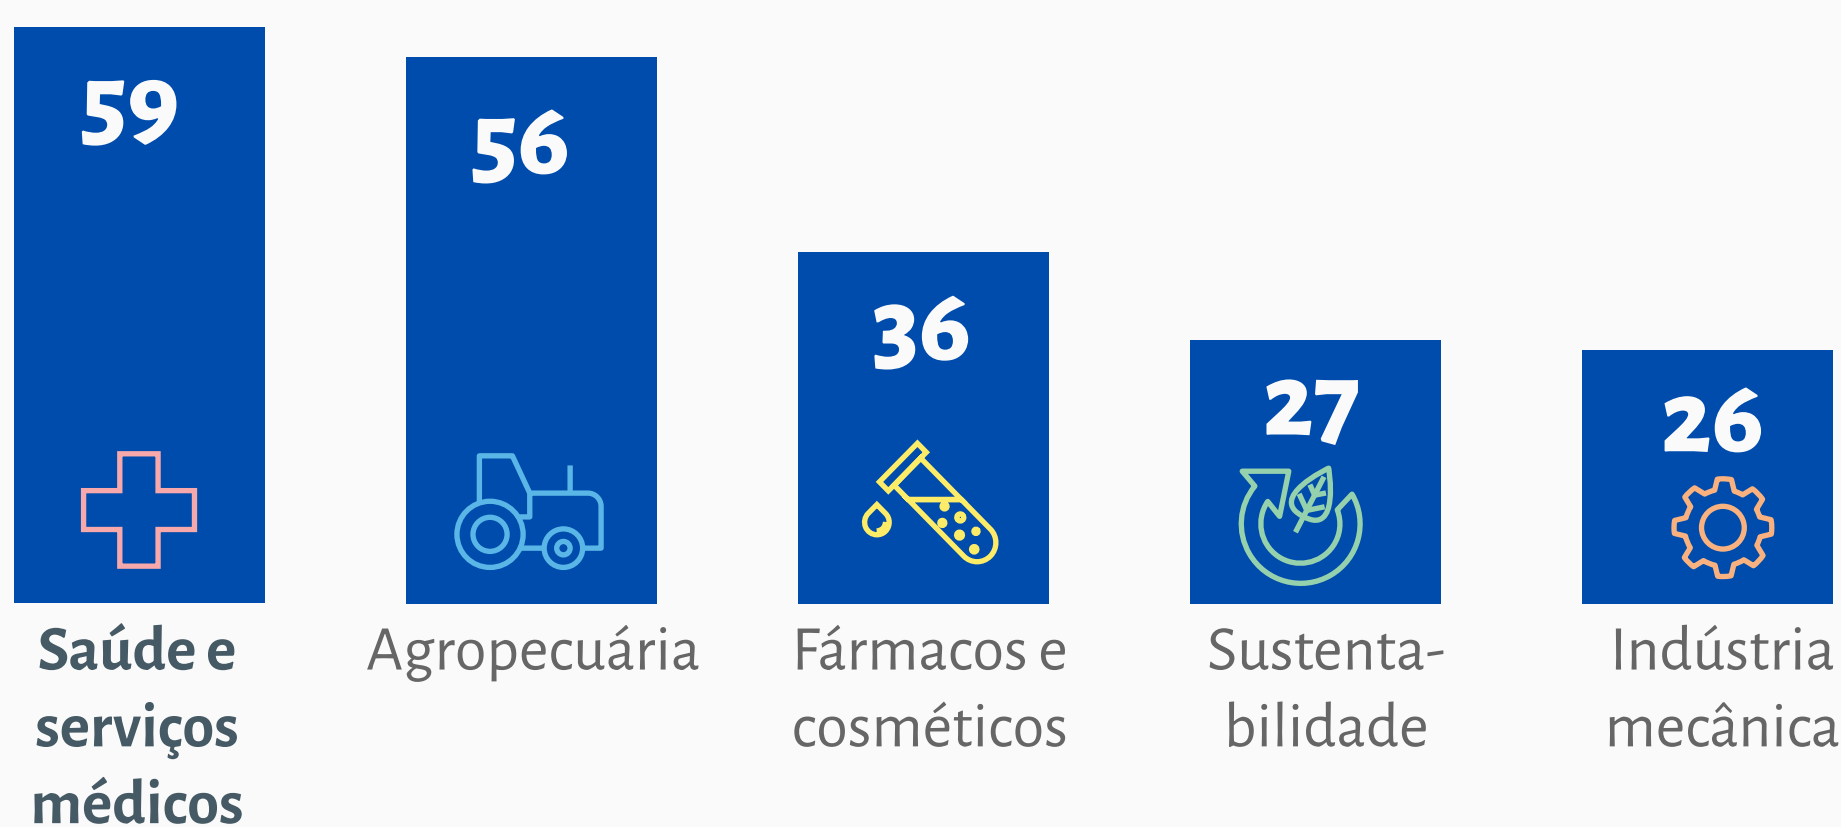

# Catalisa ICT apoia 270 planos de inovação para gerar *deep techs*

Iniciativa do Sebrae fomentou pesquisas científicas para criação de empresas em 2022

## Mais de R\$ 40 milhões já foram aplicados na iniciativa

Pesquisadores são capacitados e recebem do Sebrae bolsas de estímulo à inovação

## Maioria dos planos de inovação em andamento é da área da saúde

A agropecuária também é destaque nos projetos apoiados

### Principais tecnologias envolvidas

- Nanotecnologia
- Inteligência artificial
- Internet das coisas
- Radiofármacos
- Blockchain
- Materiais avançados
- Biotecnologia
- Ciência dos dados
- Economia circular