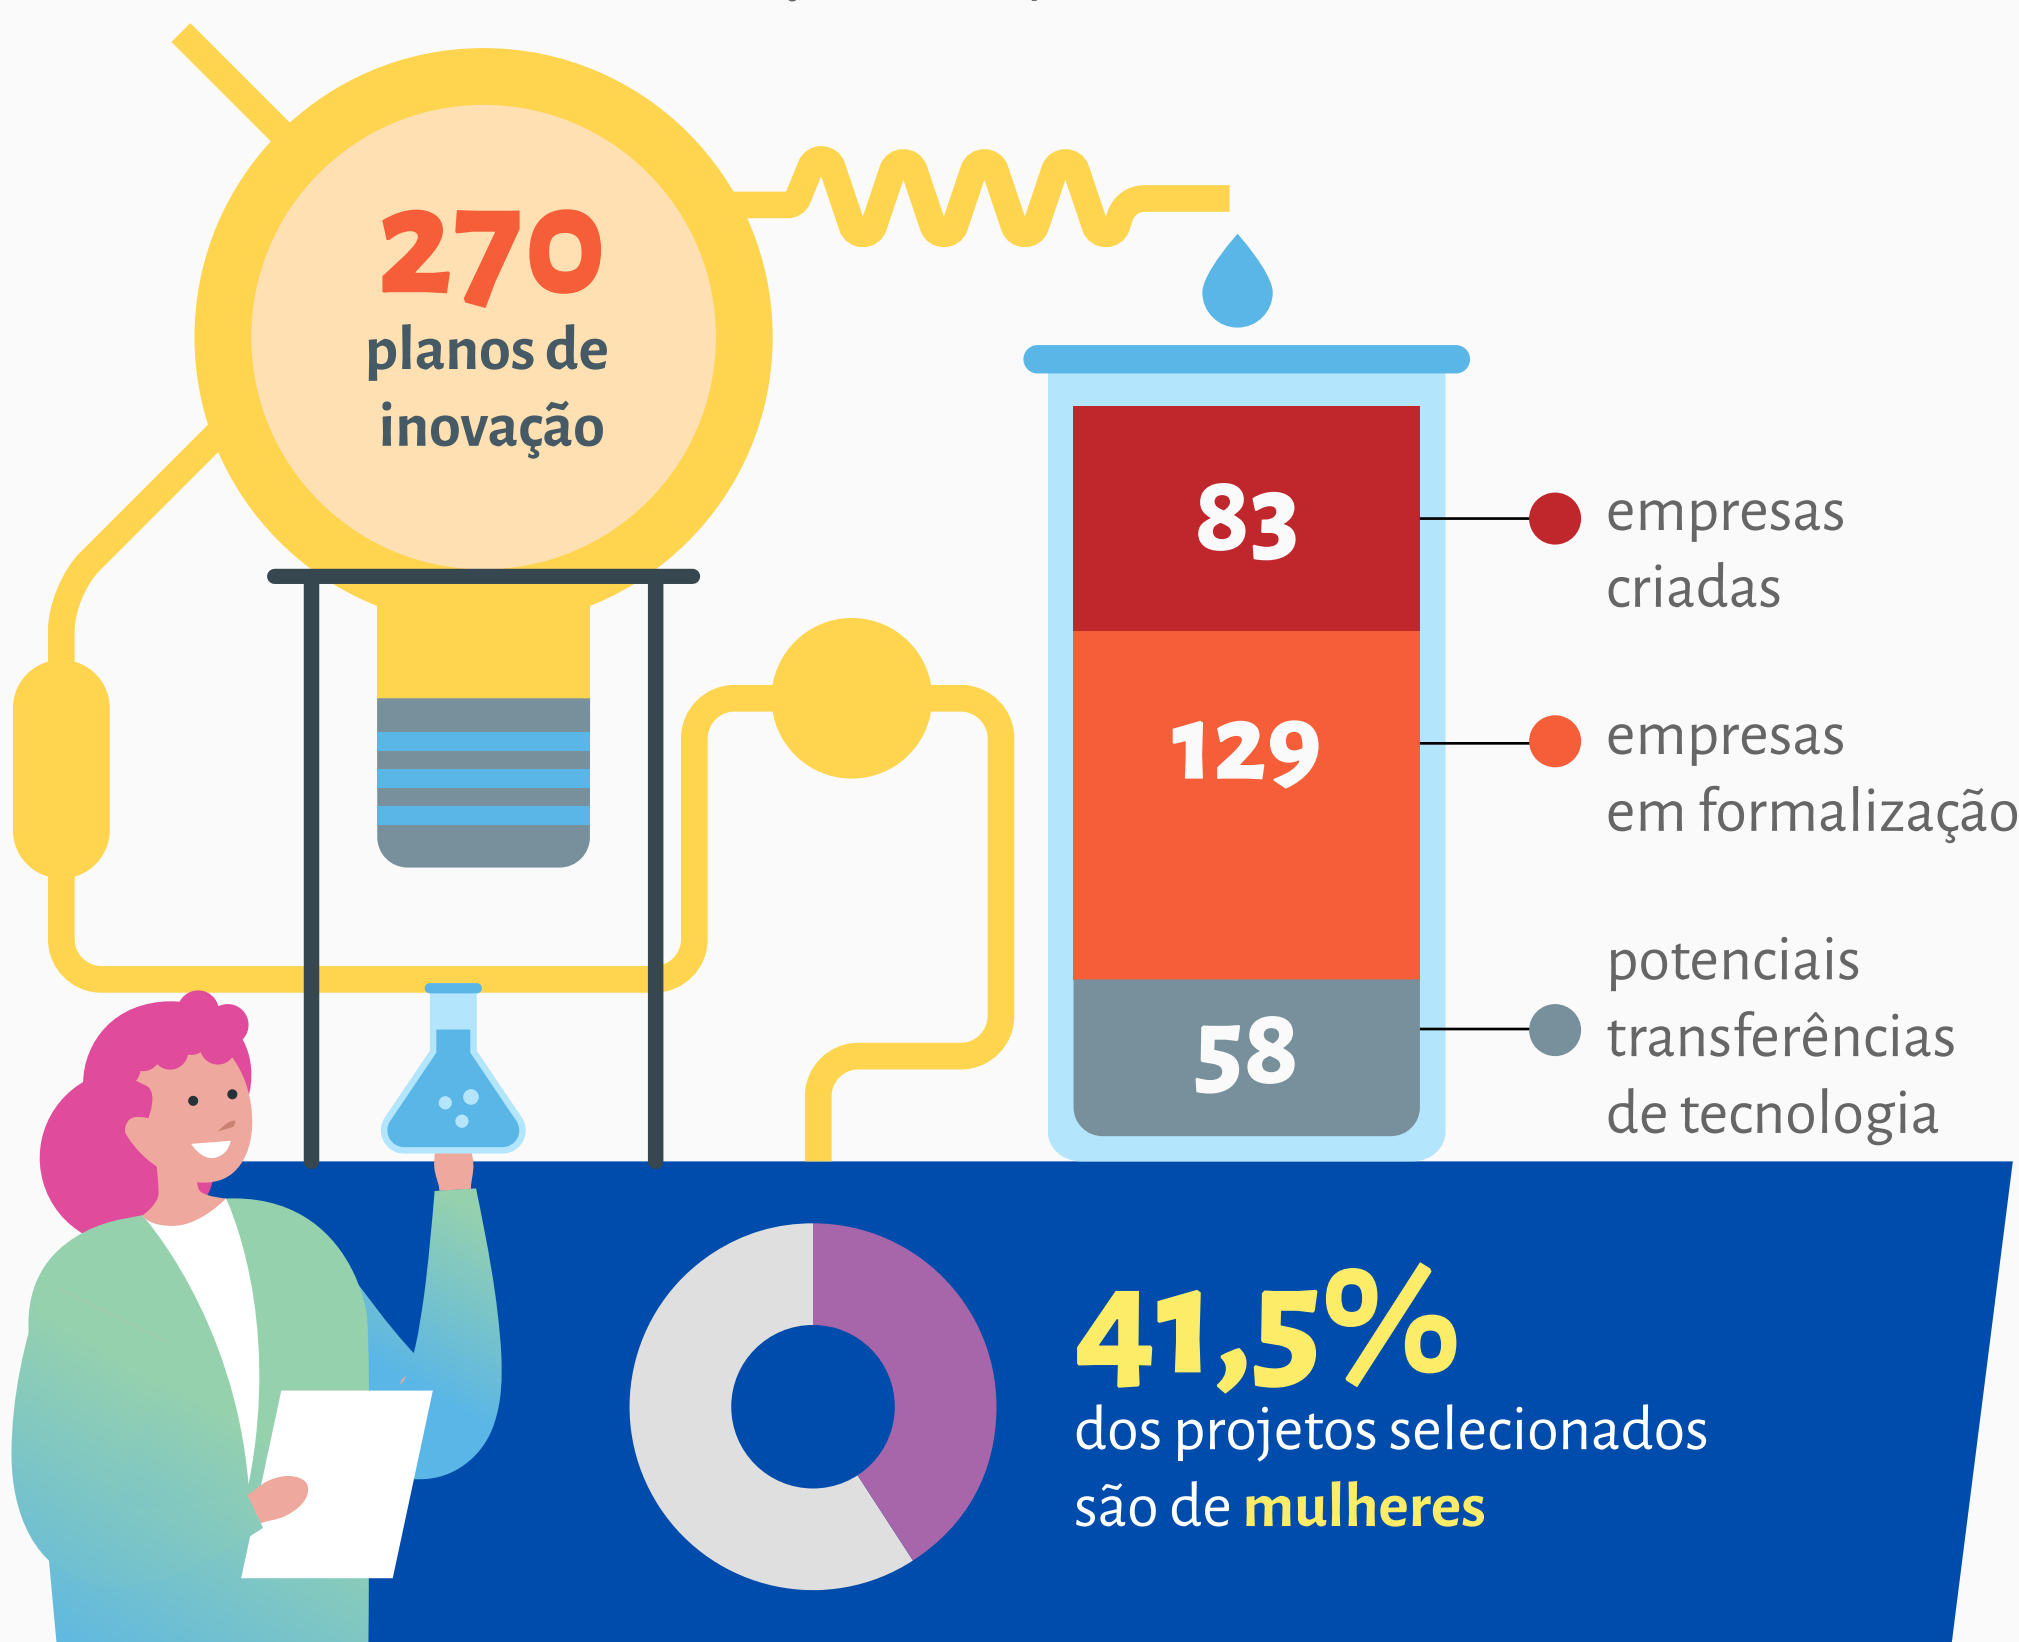

# Catalisa ICT apoia 270 planos de inovação para gerar *deep techs*

Iniciativa do Sebrae fomentou pesquisas científicas para criação de empresas em 2022

## Mais de R\$ 40 milhões já foram aplicados na iniciativa

Pesquisadores são capacitados e recebem do Sebrae bolsas de estímulo à inovação

## Maioria dos planos de inovação em andamento é da área da saúde

A agropecuária também é destaque nos projetos apoiados

### Principais tecnologias envolvidas

- Nanotecnologia
- Inteligência artificial
- Internet das coisas
- Radiofármacos
- Blockchain
- Materiais avançados
- Biotecnologia
- Ciência dos dados
- Economia circular